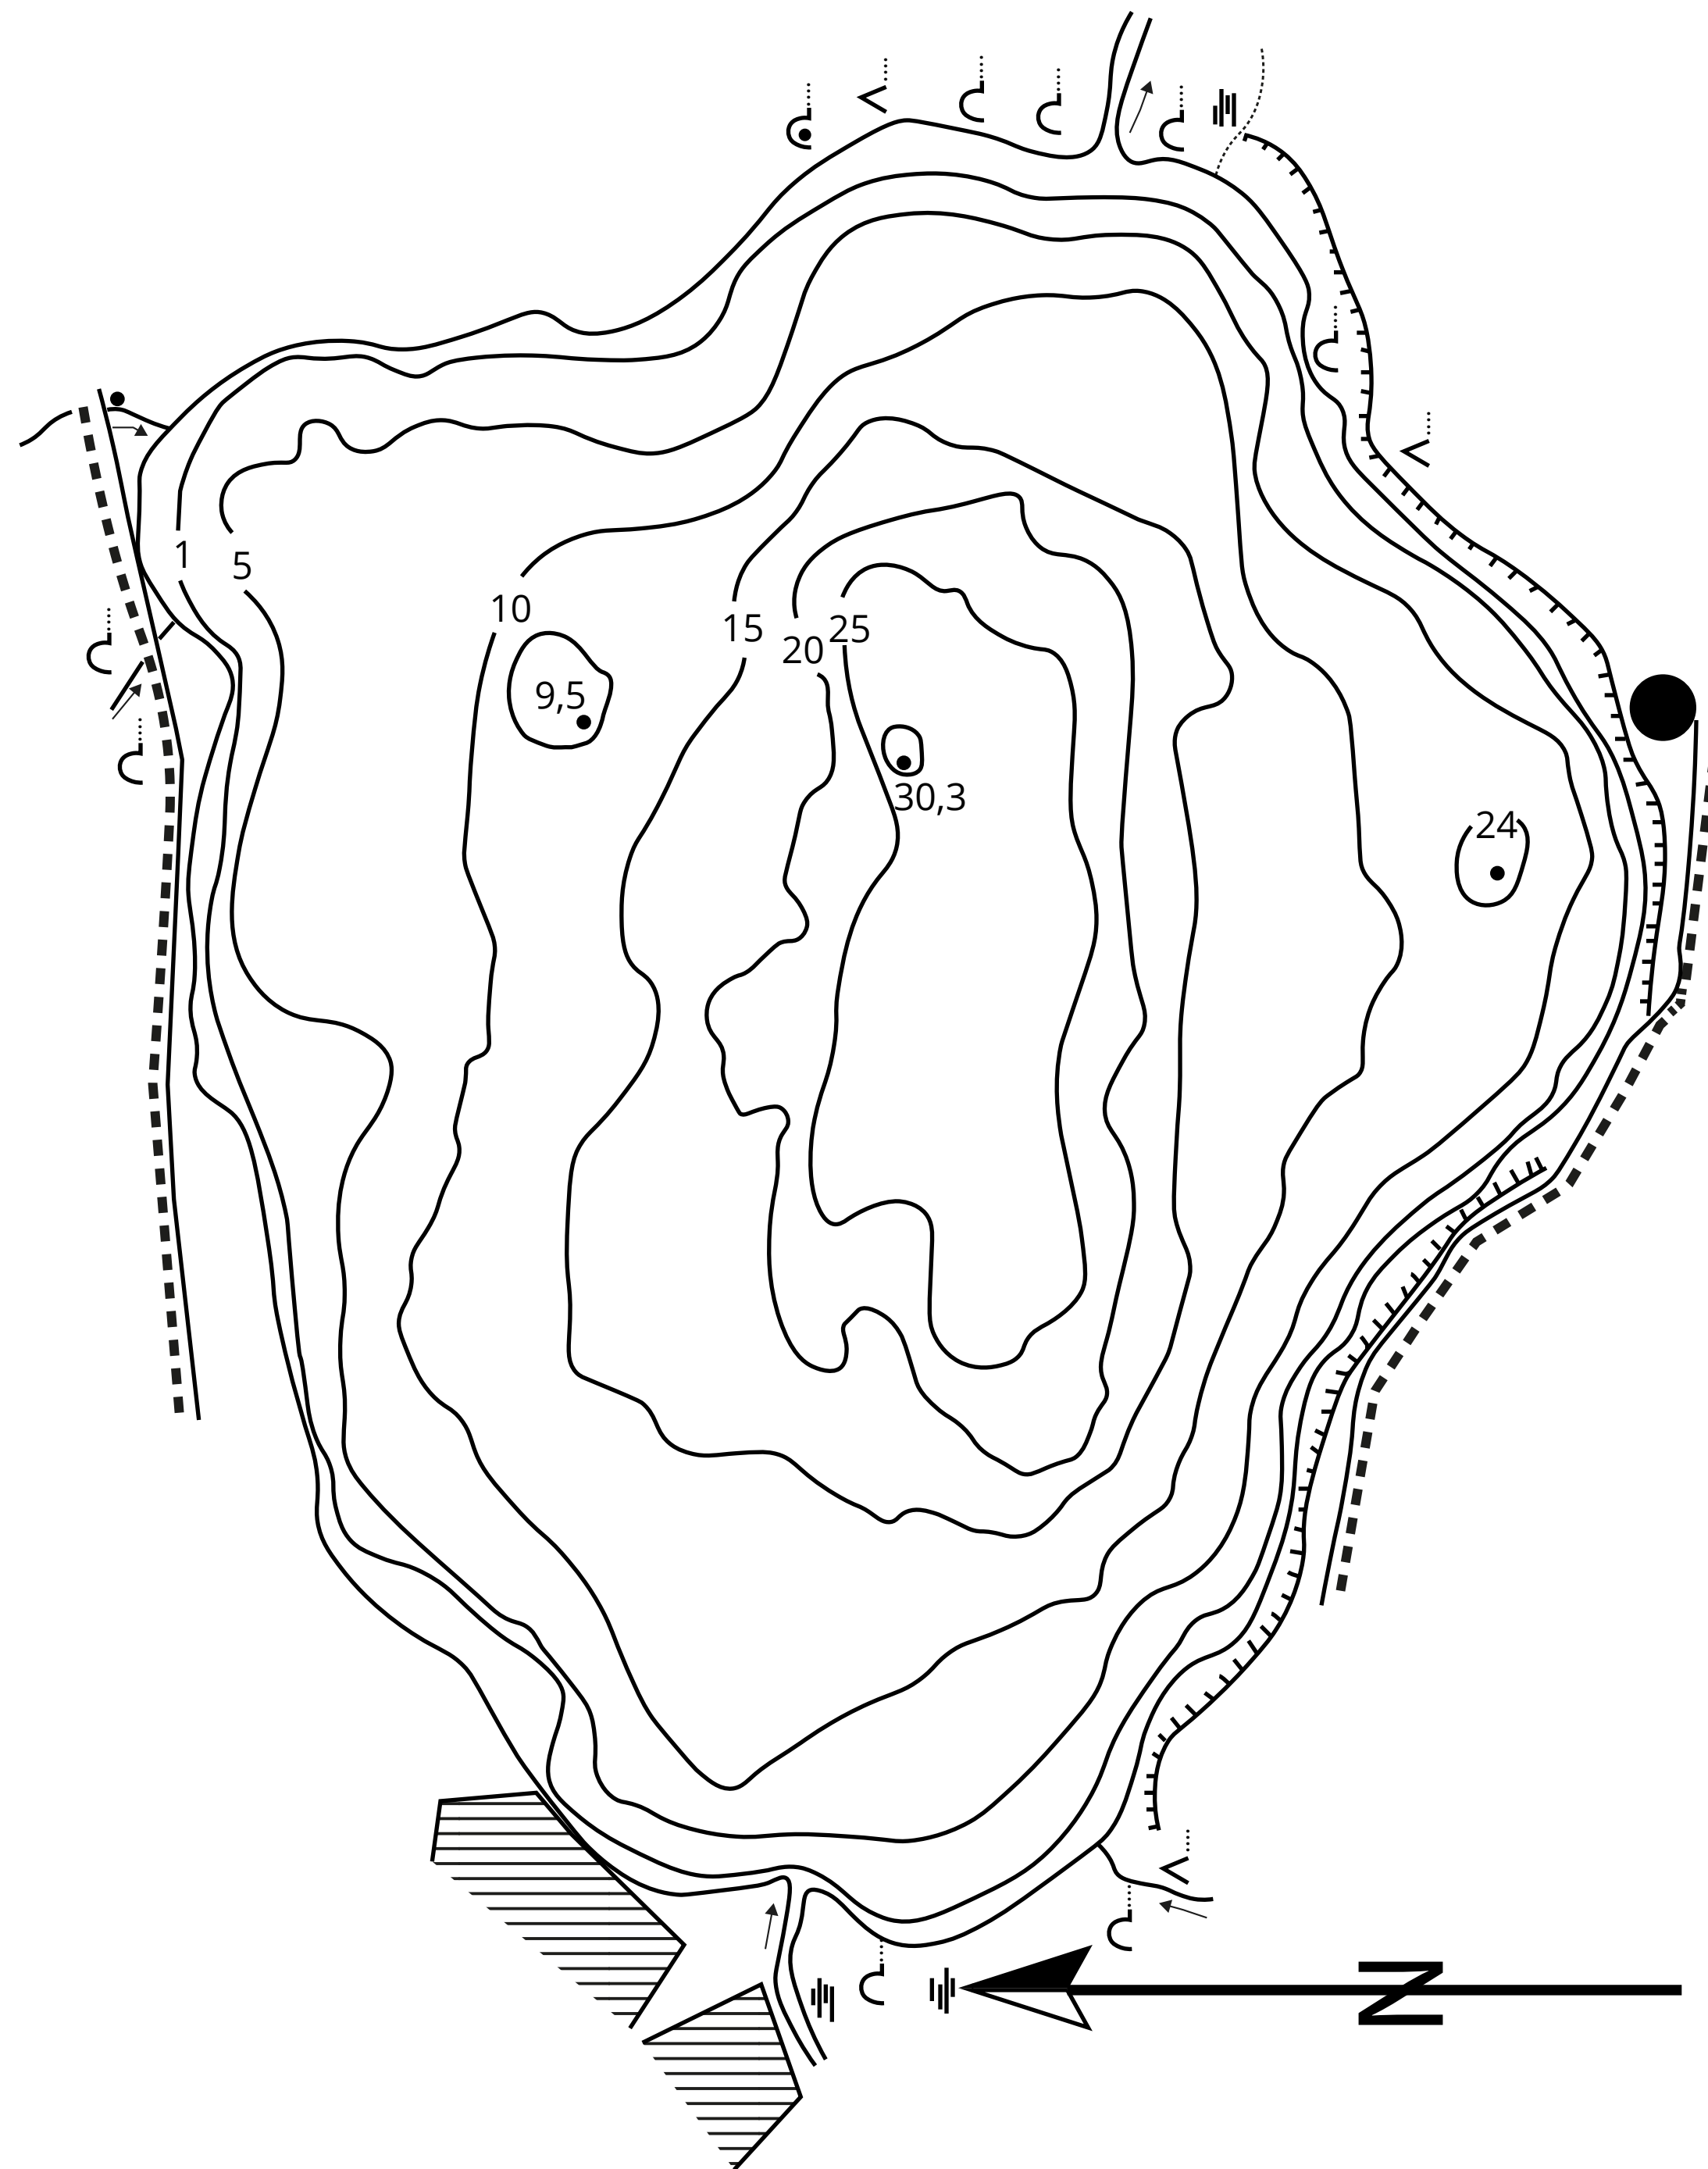

0 100 200 m

JEZIORO CIELETA
wg ZO PZW w Toruniu

0 100 200 m

JEZIORO CHOJNO wg IRŚ w Olsztynie

0 150 300 450 m

JEZIORO ŁAKOSZ
wg IEŚ w Olsztynie