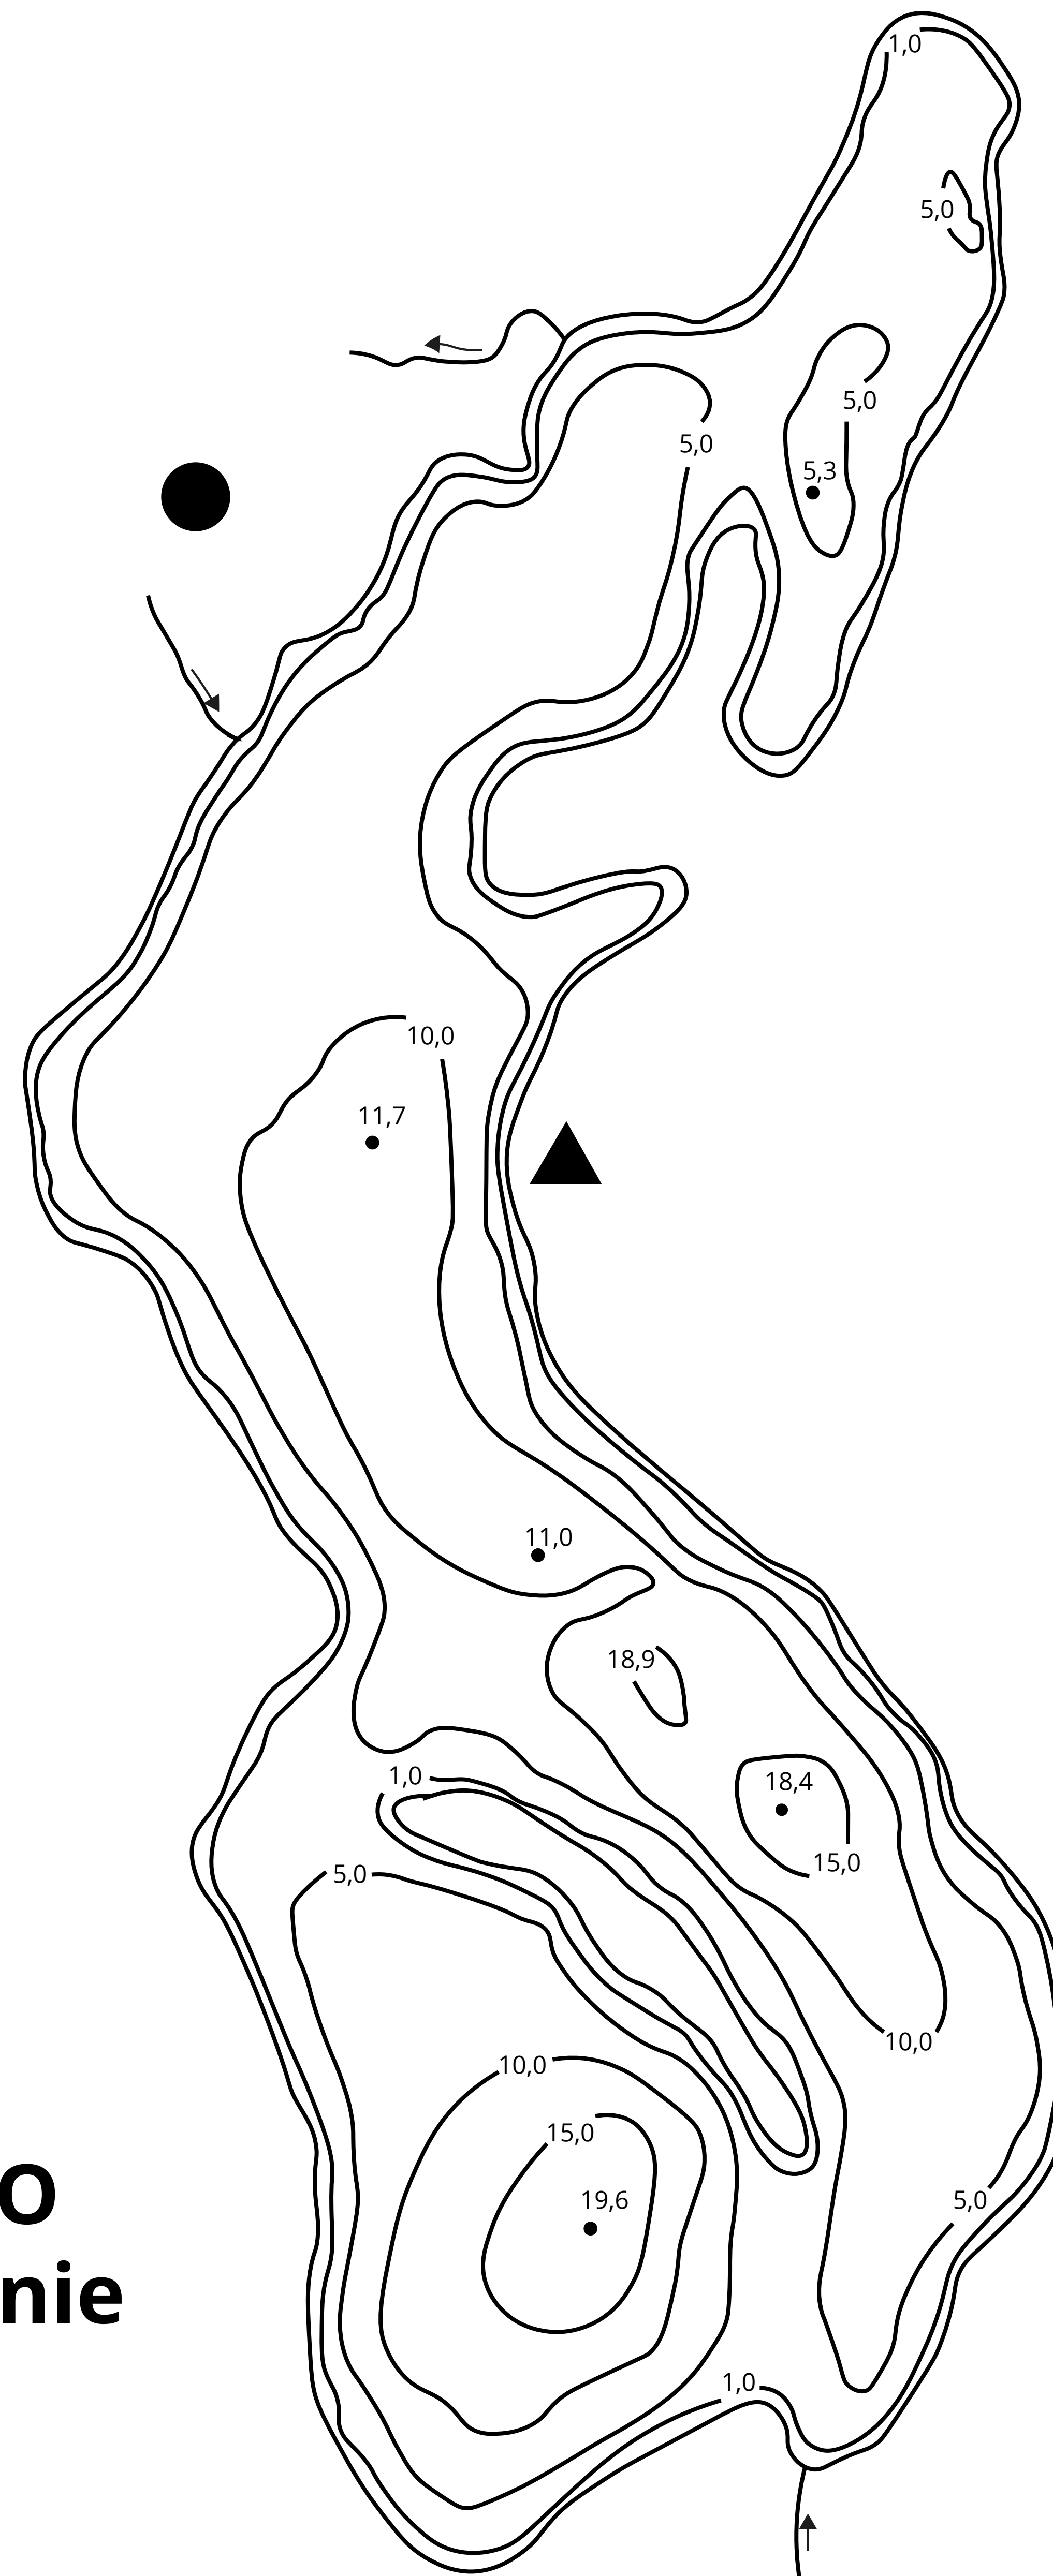

0 100 200 m

JEZIORO CIELETA
wg ZO PZW w Toruniu

0 100 200 m

JEZIORO CHOJNO wg IRŚ w Olsztynie

0 150 300 450 m

JEZIORO ŁAKOSZ
wg IEŚ w Olsztynie