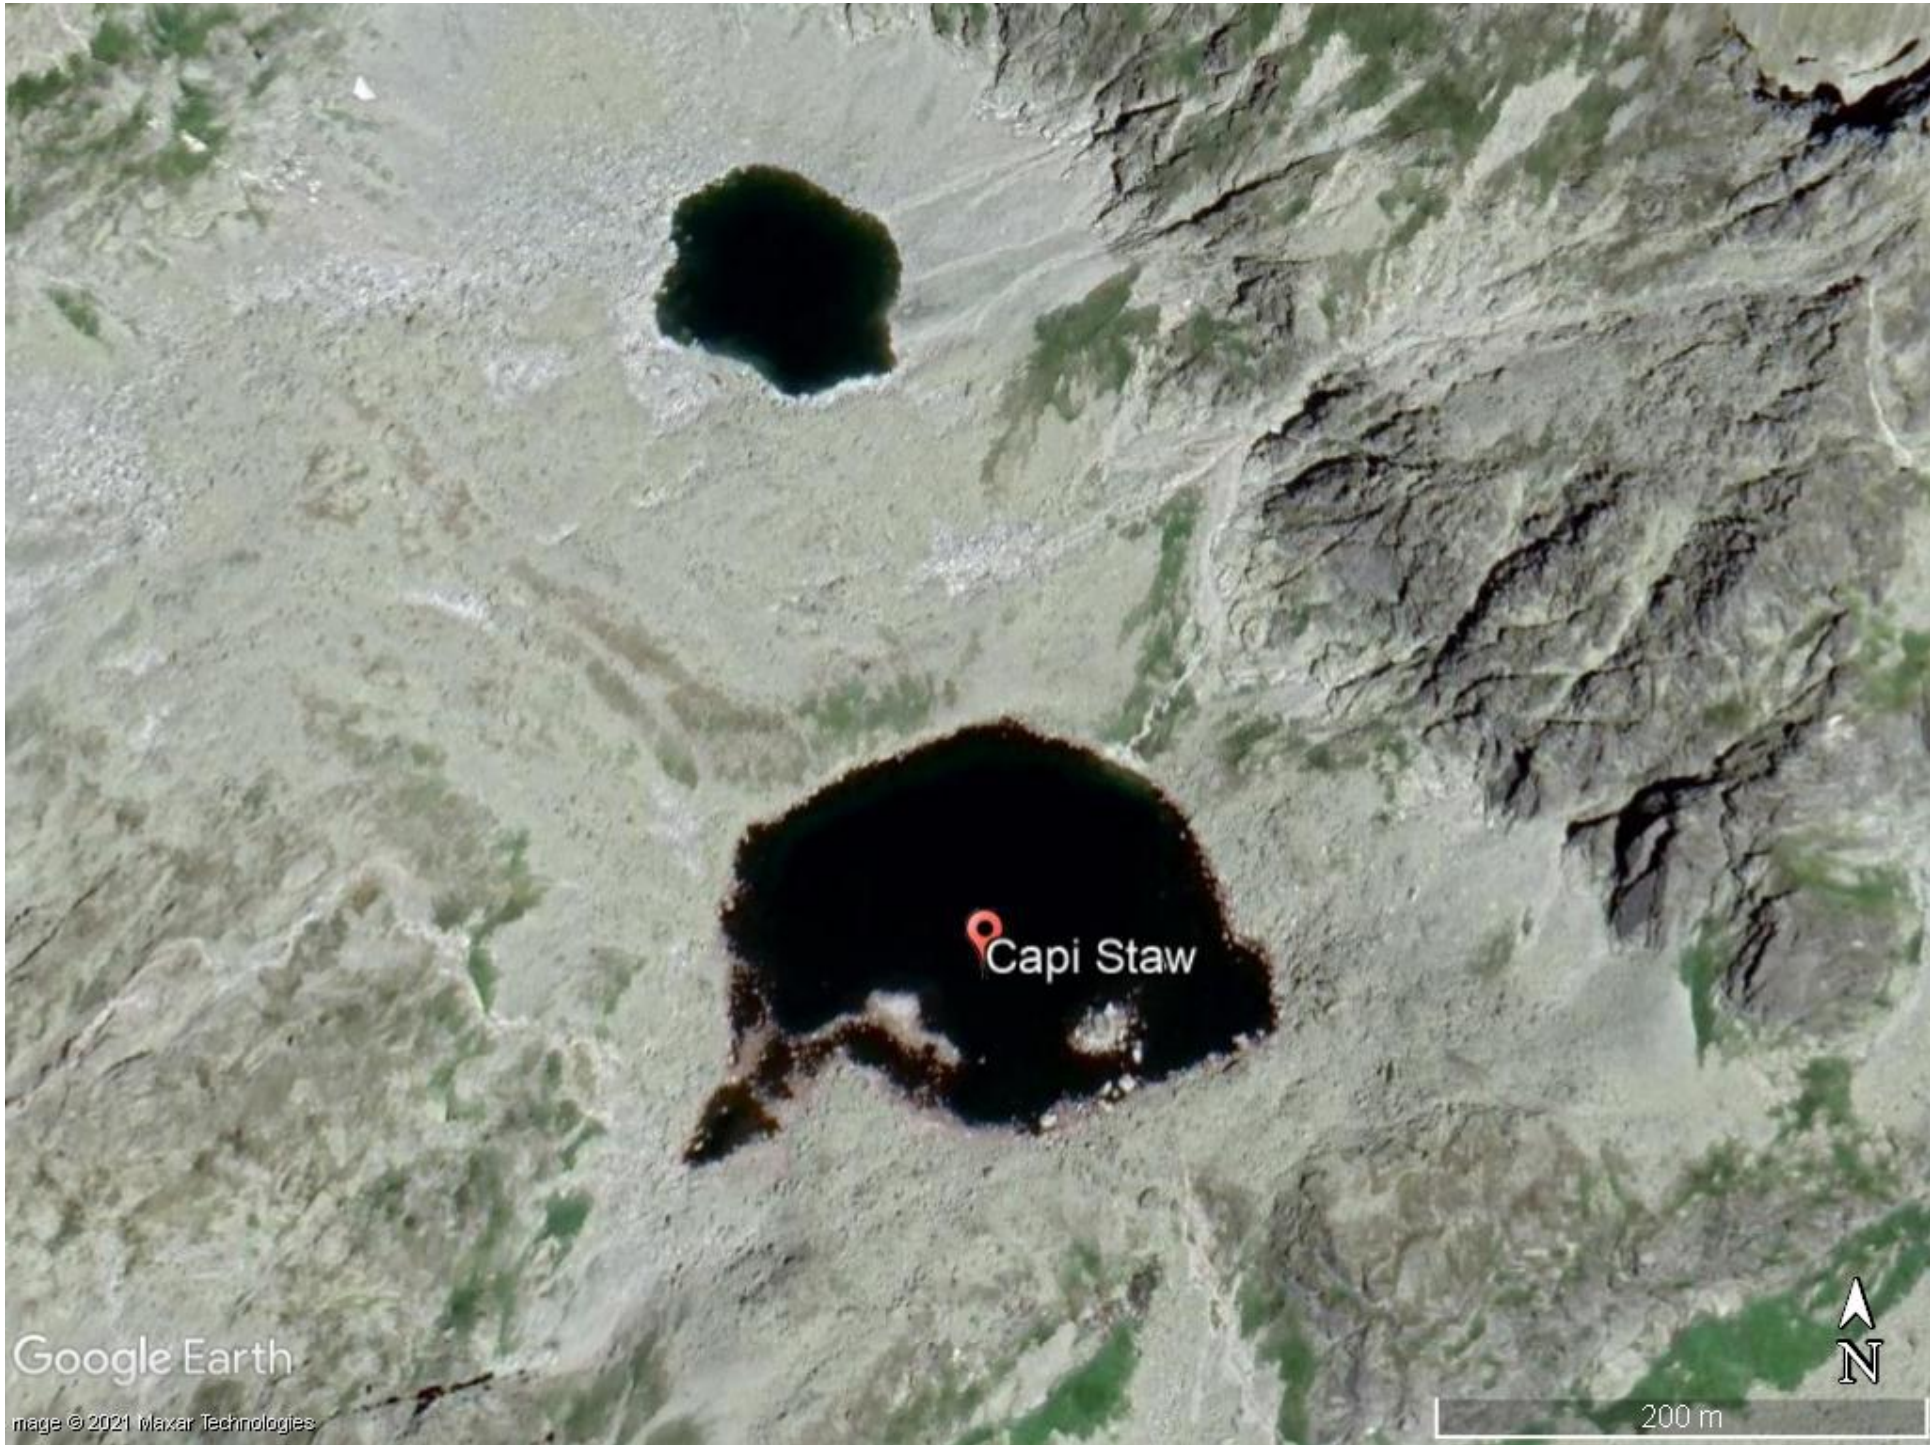

Google Earth

Image Landsat / Copernicus

1. Czarny Staw Gąsienicowy
2. Zadni Staw Polski
3. Zielony Staw Gąsienicowy
4. Długi Staw
5. Czarny Staw Polski
6. Wielki Staw
7. Przedni Staw
8. Niżni Ciemnosmerczyński Staw
9. Wyżni Ciemnosmerczyński Staw
10. Wielki Staw Hińczowy i Mały Hińczowy Staw
11. Morskie Oko
12. Czarny Staw pod Rysami
13. Mały i Wielki Żabi Staw
14. Wyżni Żabi Staw Białczański
15. Niżni Żabi Staw Białczański
16. Ciężki Staw
17. Zmarzły Staw
18. Zielony Kaczy Staw
19. Litorowy Staw
20. Zmarzły Staw pod Polskim Grzebieniem
21. Pusty Staw Staroleśny
22. Zmarzły Staw pod Graniastą Turnią
23. Pięć Stawów Spiskich
24. Zielony Staw Kieżmarski
25. Bażytowiecki Staw
26. Zmarzły Staw Miękuszuwiecki
27. Smoczy Staw
28. Popradzki Staw
29. Capi Staw
30. Kolisty Staw
31. Wyżni Wielki Furkotny Staw

32. Niżni Wielki Furkotny Staw
33. Niżni Teriański Staw
34. Zielony Staw Wążecki

Czarny Staw Gąsienicowy

Google Earth

mage © 2021 Tatrzański Park Narodowy

200 m

📍 Pięć Stawów Spiskich

Google Earth

Image © 2021 CNES / Airbus

200 m

Google Earth

Image © 2021 Maxar Technologies

200 m

Wielki Staw Hińczowy

Mały Hińczowy Staw

Google Earth

mage © 2021 Maxar Technologies  
mage © 2021 Tatrzański Park Narodowy

500 m

Zielony Staw Kaczy

Google Earth

Image © 2021 Maxar Technologies

200 m