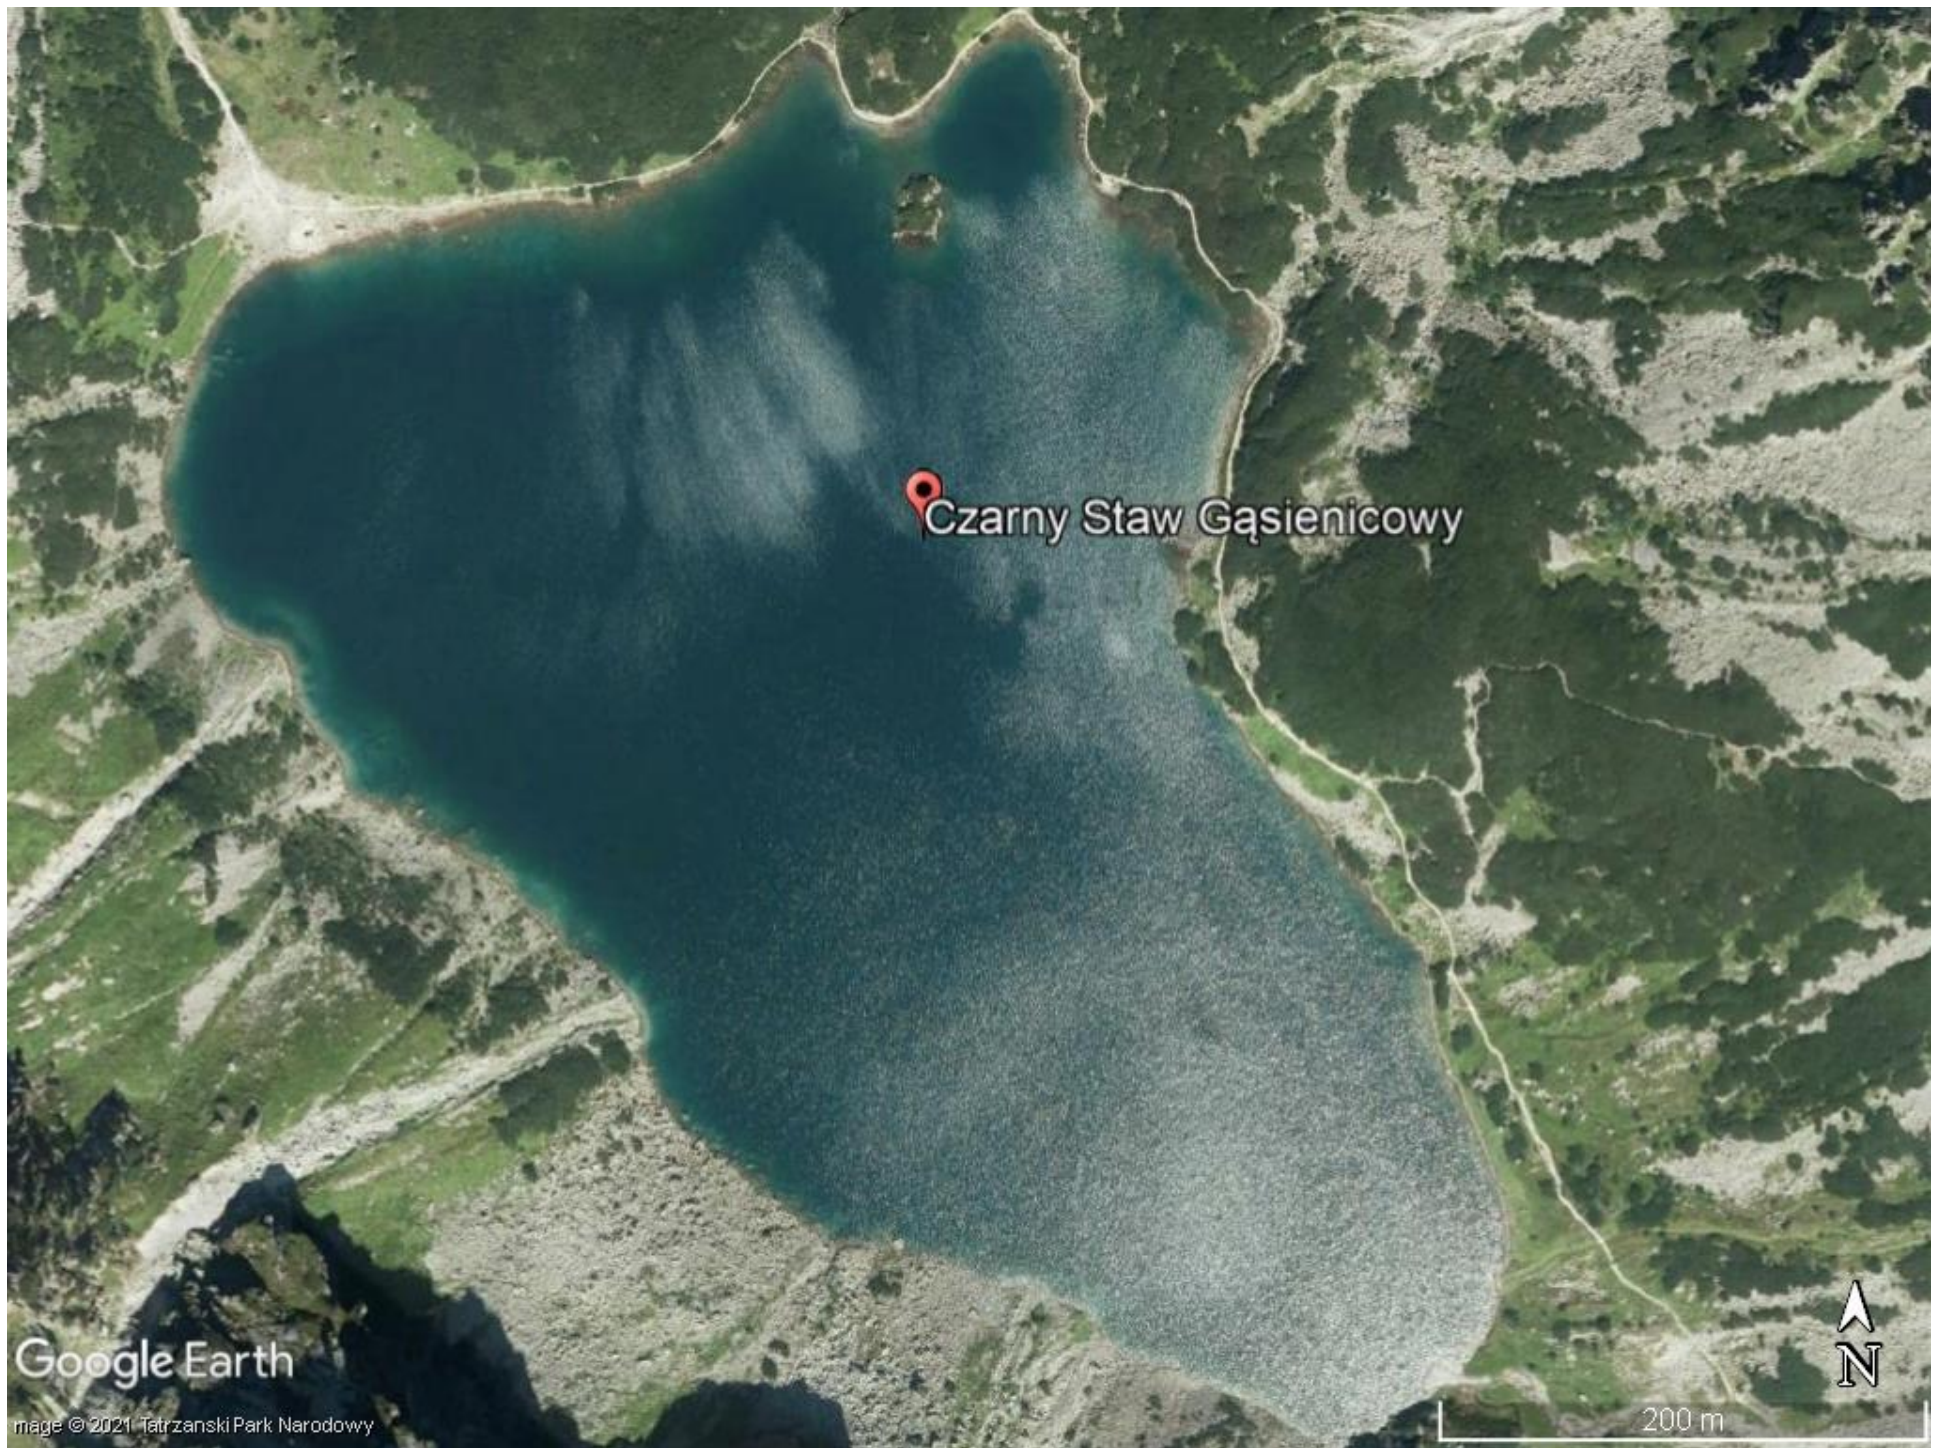

Google Earth

Image Landsat / Copernicus

1. Czarny Staw Gąsienicowy
2. Zadni Staw Polski
3. Zielony Staw Gąsienicowy
4. Długi Staw
5. Czarny Staw Polski
6. Wielki Staw
7. Przedni Staw
8. Niżni Ciemnosmerczyński Staw
9. Wyżni Ciemnosmerczyński Staw
10. Wielki Staw Hińczowy i Mały Hińczowy Staw
11. Morskie Oko
12. Czarny Staw pod Rysami
13. Mały i Wielki Żabi Staw
14. Wyżni Żabi Staw Białczański
15. Niżni Żabi Staw Białczański
16. Ciężki Staw
17. Zmarzły Staw
18. Zielony Kaczy Staw
19. Litorowy Staw
20. Zmarzły Staw pod Polskim Grzebieniem
21. Pusty Staw Staroleśny
22. Zmarzły Staw pod Graniastą Turnią
23. Pięć Stawów Spiskich
24. Zielony Staw Kieżmarski
25. Bażytowiecki Staw
26. Zmarzły Staw Miękuszuwiecki
27. Smoczy Staw
28. Popradzki Staw
29. Capi Staw
30. Kolisty Staw
31. Wyżni Wielki Furkotny Staw

32. Niżni Wielki Furkotny Staw
33. Niżni Teriański Staw
34. Zielony Staw Wążecki

Czarny Staw Gąsienicowy

Google Earth

mage © 2021 Tatrzański Park Narodowy

200 m

📍 Pięć Stawów Spiskich

Google Earth

Image © 2021 CNES / Airbus

200 m

Google Earth

Image © 2021 Maxar Technologies

200 m

Wielki Staw Hińczowy

Mały Hińczowy Staw

Google Earth

mage © 2021 Maxar Technologies  
mage © 2021 Tatrzański Park Narodowy

500 m

Zielony Staw Kaczy

Google Earth

Image © 2021 Maxar Technologies

200 m