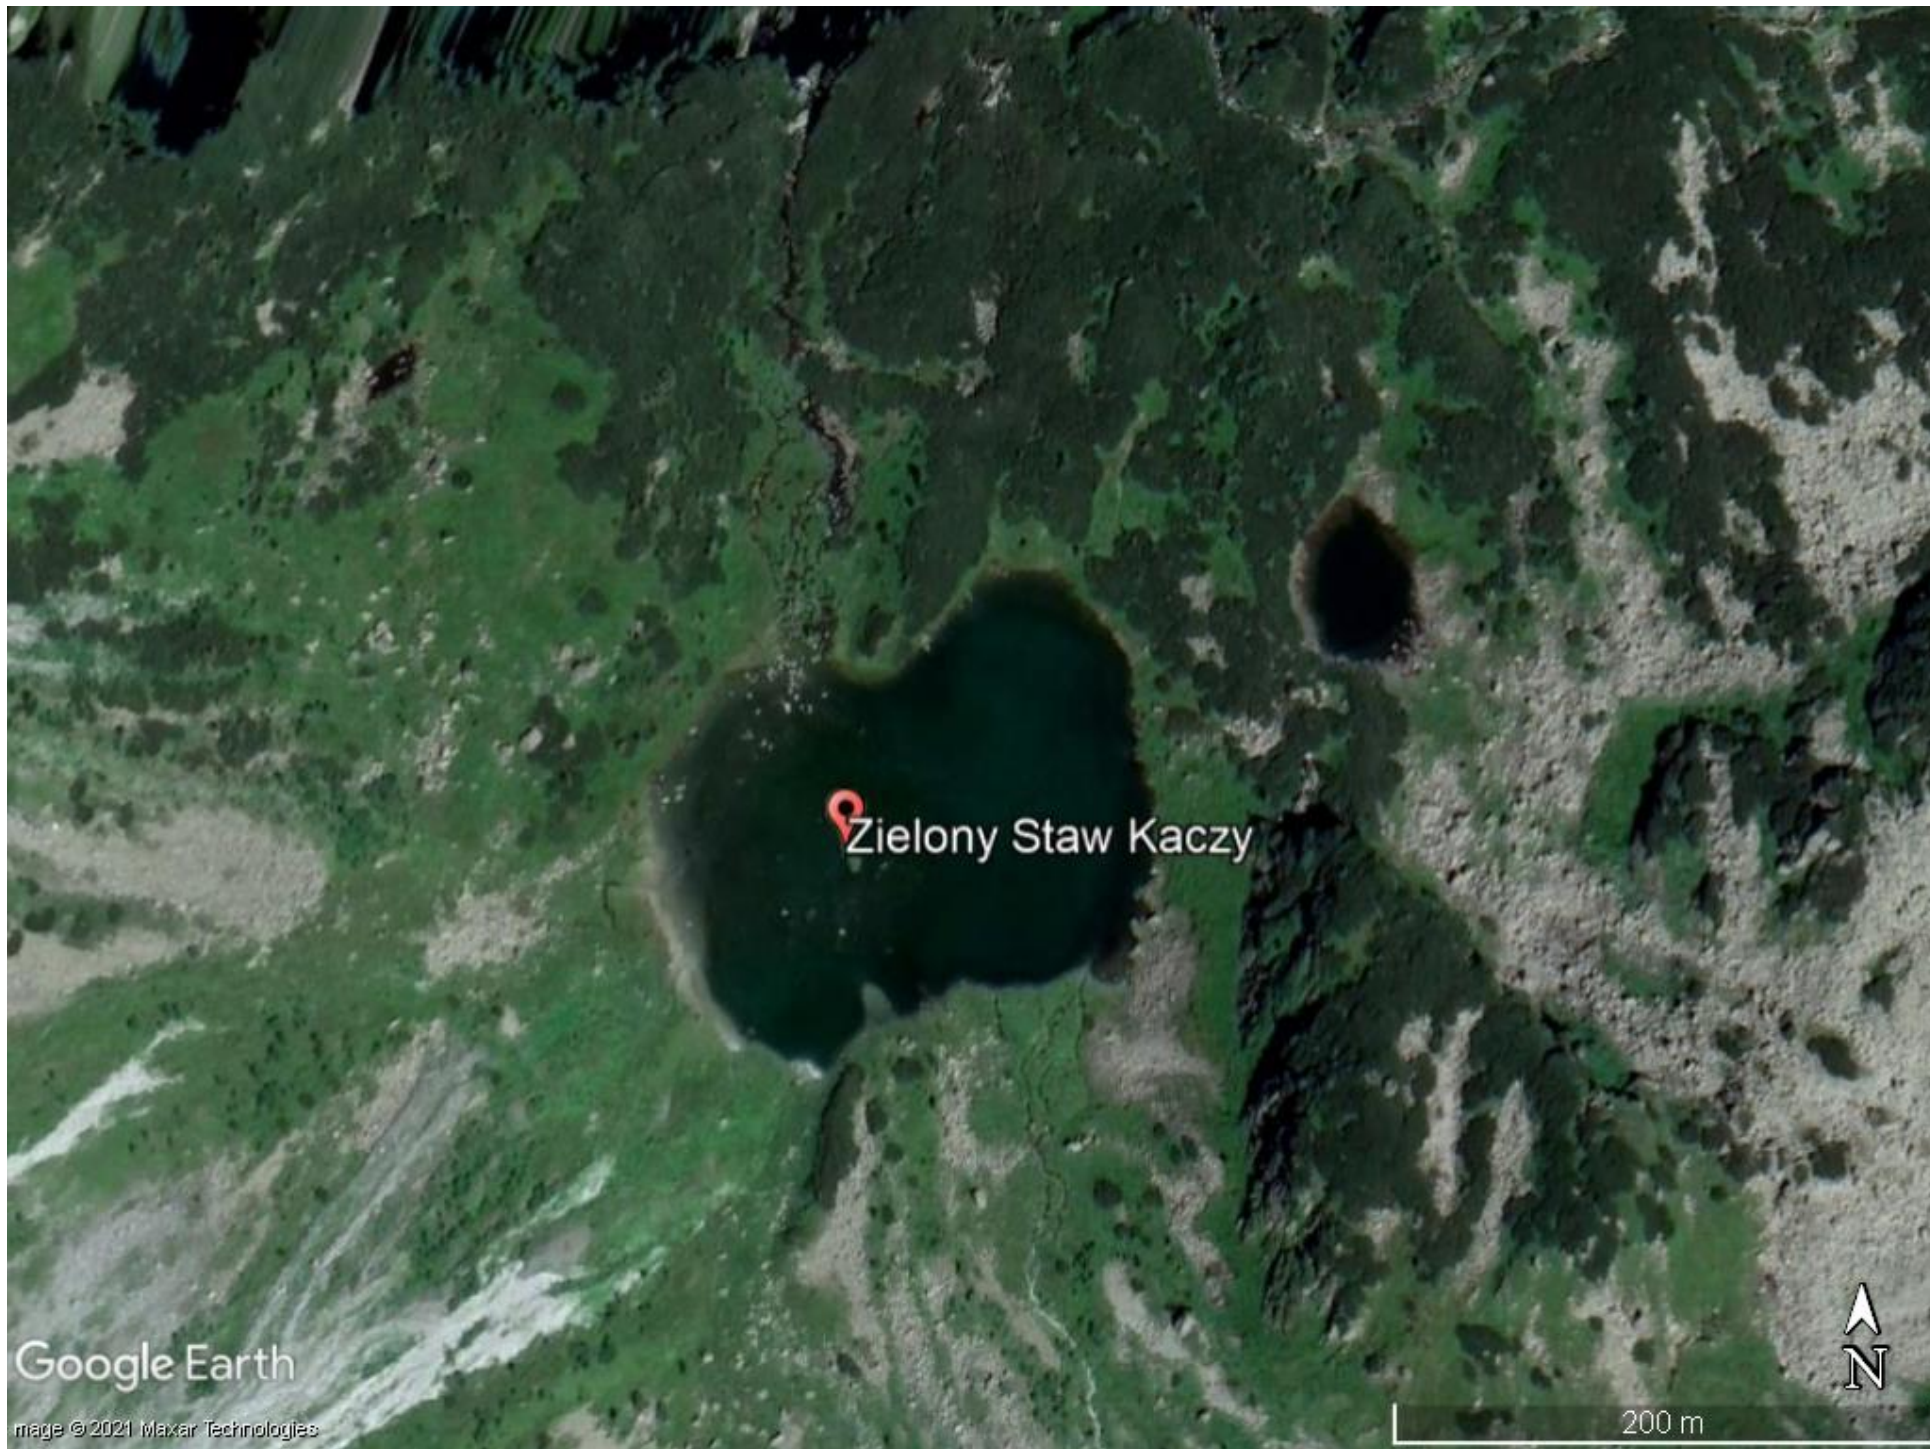

200 m

Google Earth

Image © 2021 Maxar Technologies

200 m

Wielki Staw Hińczowy

Mały Hińczowy Staw

Google Earth

mage © 2021 Maxar Technologies  
mage © 2021 Tatrzański Park Narodowy

500 m

Zielony Staw Kaczy

Google Earth

Image © 2021 Maxar Technologies

200 m